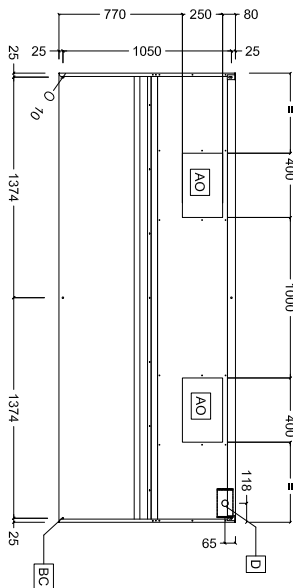

## Dampkappen Afzuigkap, rvs AISI304, rvs labyrint filters, wandmodel, 2800x1100mm

Front aanzicht

Zij aanzicht

Boven aanzicht

### Algemene Gegevens:

Afmetingen, extern, breedte:	
642093 (MP1128DT)	2800 mm
Afmetingen, extern, diepte:	1100 mm
Afmetingen, extern, hoogte:	500 mm
Gewicht, netto:	52 kg