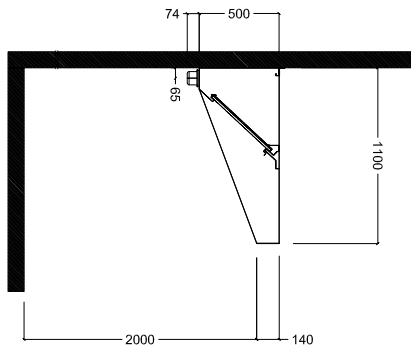

## Dampkappen Afzuigkap, rvs AISI304, rvs labyrint filters, wandmodel, 2800x1100mm

Front aanzicht

Zij aanzicht

Boven aanzicht

### Algemene Gegevens:

Afmetingen, extern, breedte:	
642093 (MP1128DT)	2800 mm
Afmetingen, extern, diepte:	1100 mm
Afmetingen, extern, hoogte:	500 mm
Gewicht, netto:	52 kg